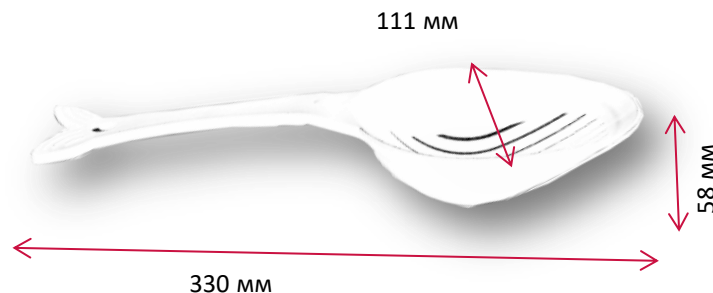

Совок Lucky pet удобен и универсален для уборки за домашним животным.

Отверстия в совке **оптимального размера** позволят без труда просеять наполнитель.

Изготавливается из **100% перерабатываемого** прочного безопасного полипропилена.

Надёжный толстый пластик позволит служить совку долгое время. А округлая форма рабочей части будет удобна для чистки любых форм кошачьих туалетов.

Эргономичная ручка оснащена **петелькой для удобного хранения**

Совок может также использоваться для пересыпания корма.

Изделие выполнено из **пищевого пластика**.

Устойчивы к перепадам температур. Не боятся влажности.