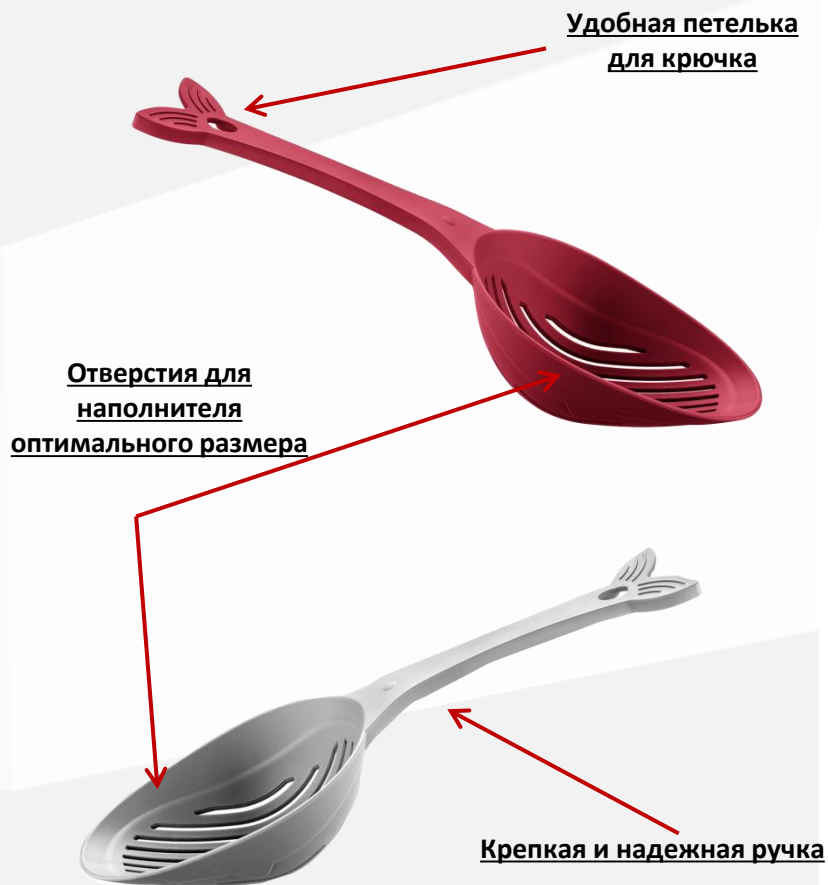

### Красочная информативная этикетка

4630114837641

14 шт.

390x200x100

**293x193 мм**

**Подставка под миску для животных Lucky pet 29x19 см**

Подставка под миску для животных Lucky pet 29\*19 см, бордо

4342133

4630114837658

14 шт.

390x200x100

**293x193 мм**

**Подставка под миску для животных Lucky pet 29x19 см**

Подставка под миску для животных Lucky pet 29\*19 см, серый

434213411

## Совок для кошачьего туалета Lucky pet

**Совок Lucky pet** удобен и универсален для уборки за домашним животным.

**Отверстия** в совке **оптимального размера** позволят без труда просеять наполнитель.