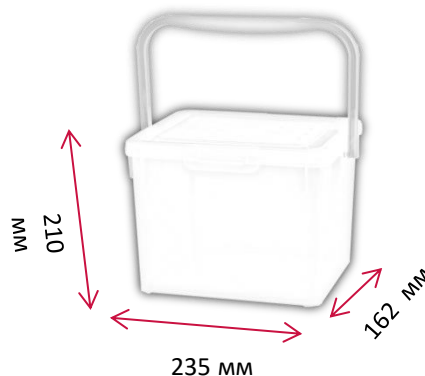

Контейнеры Lucky pet 5,3 л предназначены для хранения сухого корма для животных.

Крышка хорошо **фиксируется и защищает** содержимое от посторонних запахов и влаги.

Изготавливаются из **100% перерабатываемого** прочного безопасного полипропилена.

Изделие выполнено из **пищевого пластика**.

Контейнер может вместить **от 2,5 до 4 кг корма**, в зависимости от размера и формы гранул и плотности сухого корма.

Благодаря своему размеру контейнер хорошо помещается на полке шкафа в кухне. Плоская крышка позволяет ставить один контейнер на другой для **экономии места**.

Нанесённый с помощью **технологии IML** декор не стирается и не повреждается в процессе использования.

Устойчивы к перепадам температур. Не боятся влажности.