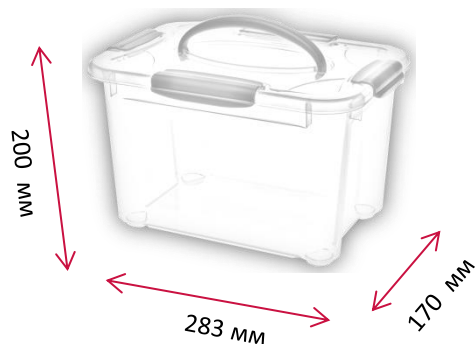

Контейнеры Lucky pet 5,5л предназначены для хранения сухого корма для животных.

Крышка снабжена четырьмя защелками для **защиты от выделения нежелательных запахов**.

Изготавливаются из **100% перерабатываемого** прочного безопасного полипропилена.

Крышка с 4 замками надежно защищает корм от заветривания, попадания света, влаги и вредителей, сохраняя все свойства продукта.

Контейнер может вместить от 2,5 до 4,5 кг корма, в зависимости от размера и формы гранул и плотности сухого корма.

Декор нанесен с помощью **технологии IML**: он не стирается и не повреждается в процессе использования.

Устойчивы к перепадам температур. Не боятся влажности.