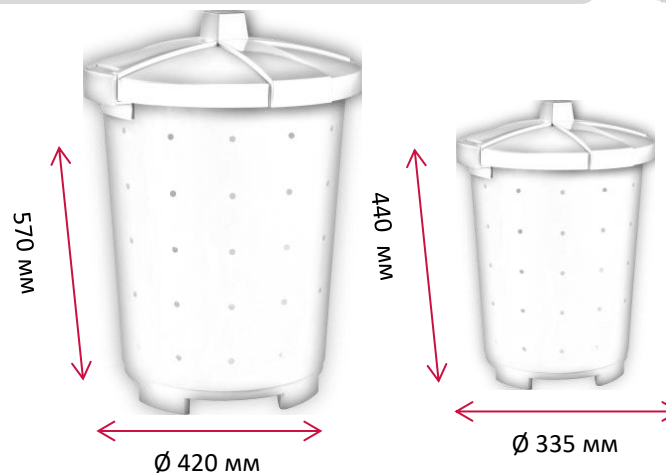

Контейнеры Lucky pet 25л и 45л предназначен для хранения корма для животных

Крышка герметично **фиксируется и защищает** содержимое от посторонних запахов и влаги.

Прочный замок не позволят ящикам раскрыться и просыпать содержимое.

Изделие выполнено из **пищевого пластика**.

Устойчивы к перепадам температур. Не боятся влажности.

Изготавливаются из **100% перерабатываемого** прочного безопасного полипропилена.

Контейнер можно хранить как дома, так и на улице, а **удобные клип- ручки** помогают переносить контейнер с места на место.

Герметичная крышка с замками надежно защищает содержимое контейнера от заветривания, попадания света, влаги и вредителей.