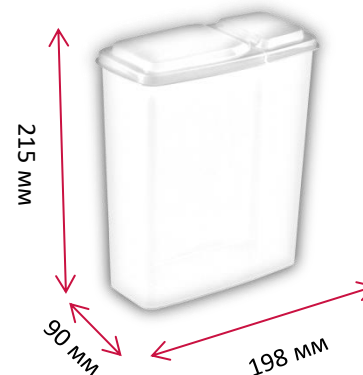

Контейнеры Lucky pet 2,3л предназначены для хранения сухого корма или лакомства для животных.

Изделие выполнено из **пищевого пластика**.

Изготавливаются из **100% перерабатываемого** прочного безопасного полипропилена.

Плотно закрывающаяся крышка предотвращает заветривание корма, попадание влаги, света и вредителей, сохраняя вкусовые качества продукта.

Благодаря **современной технологии вплавления этикеток (IML)** декор надежно держится на изделии при использовании и не смывается при контакте с водой.

Благодаря прямоугольной форме контейнеры можно **компактно расположить** на полке шкафа в кухне.

Контейнер может вместить от 1 до 2 кг корма, в зависимости от размера и формы гранул и плотности сухого корма.

Откидная часть **крышки фиксируется в открытом положении** до характерного щелчка, это позволит удобно насыпать корм в миску.

Устойчивы к перепадам температур. Не боятся влажности.

Изделие выполнено из **пищевого пластика**.