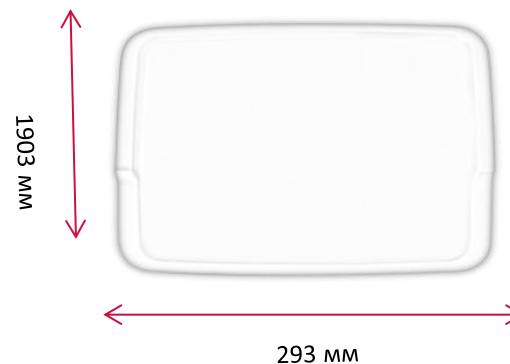

Красочная информативная этикетка