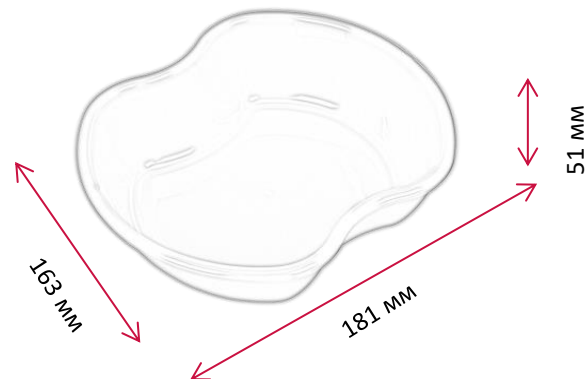

Красочная информативная этикетка