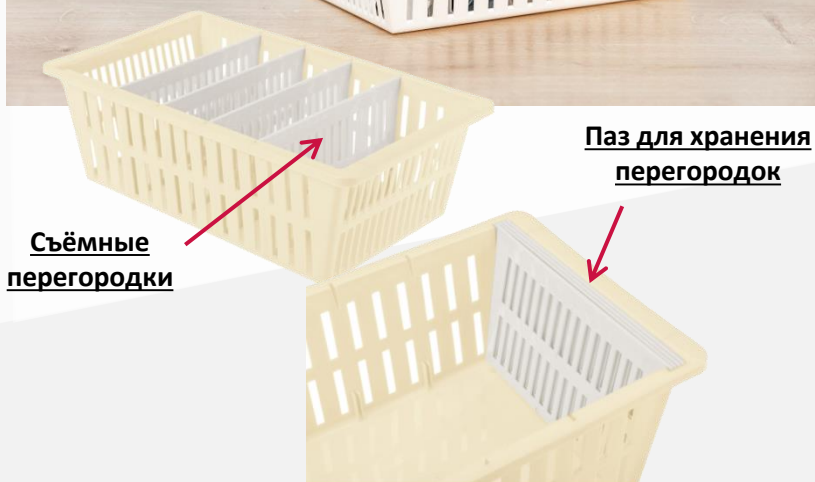

Контейнер с разделителями для мягкого корма Lucky pet