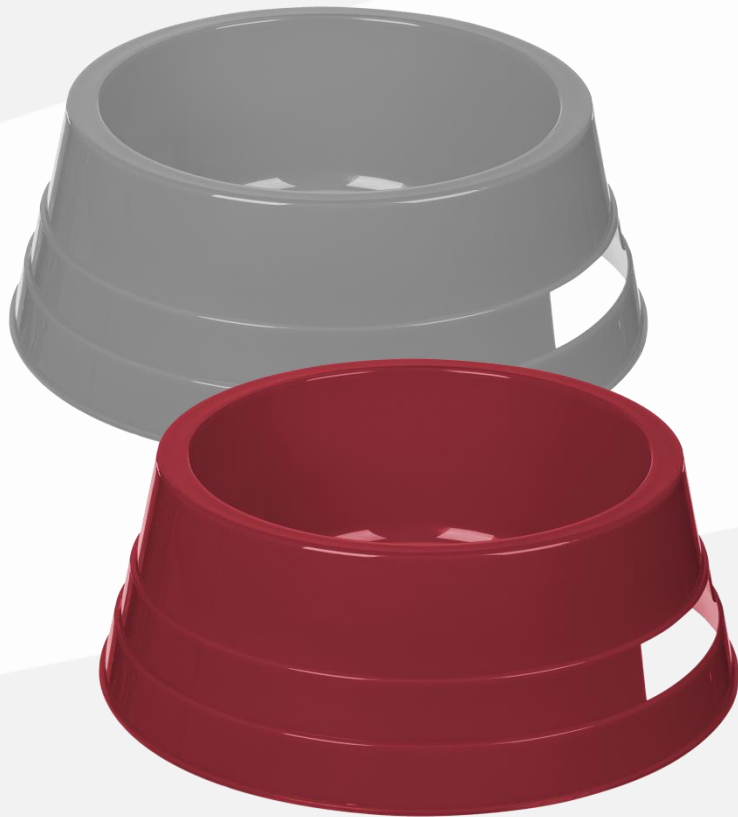

Миска для животных Lucky pet 0,74л