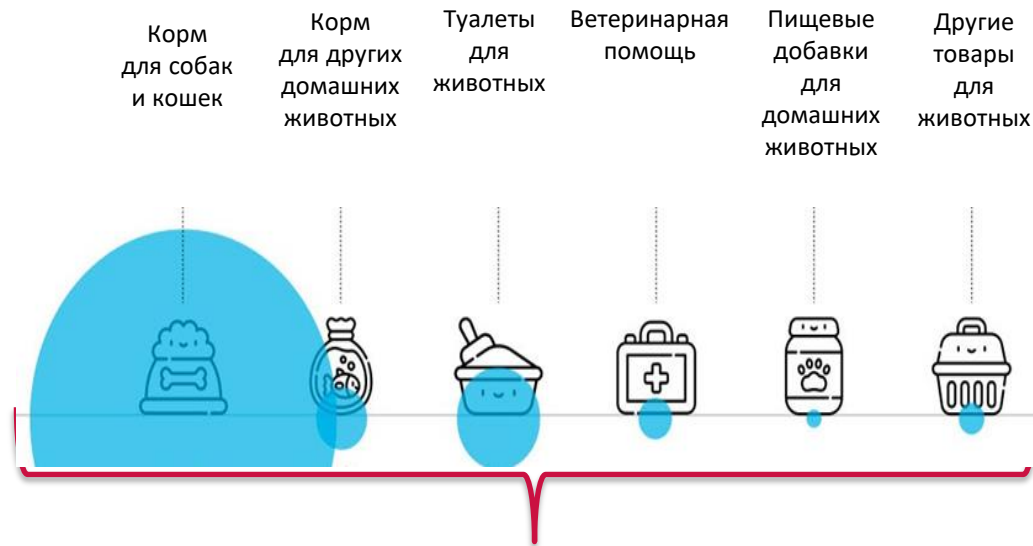

Объём рынка зоотоваров в России 2020г.

- **1,8 млрд.** рублей – объем категории “Другие товары для животных”
- **8-10%** - ежегодный **рост** рынка зоотоваров в России в денежном выражении