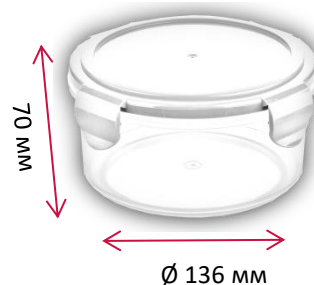

Силиконовая
прокладка,
обеспечивающая
герметичность

Контейнеры Lucky pet 0,55л предназначены для хранения небольшого количества корма или лакомств для животных.

Изготавливаются из **100% перерабатываемого** прочного безопасного полипропилена.

Крышка снабжена **силиконовой прокладкой и четырьмя защелками** для обеспечения герметичности и защиты от выделения нежелательных запахов. Полностью герметичная крышка надежно защищает корм от заветривания, попадания света, влаги и вредителей.

Контейнер может вместить **от 0,8 до 1,5 кг корма**, в зависимости от размера и формы гранул и плотности сухого корма.

Красочный декор нанесен с помощью **технологии IML**, он не стирается и не повреждается в процессе использования.

Корпус контейнера можно использовать как миску для воды во время путешествия. Удобная форма и размер контейнера позволят **удобно хранить** корм на полке в кухне.

Устойчивы к перепадам температур. Не боятся влажности.