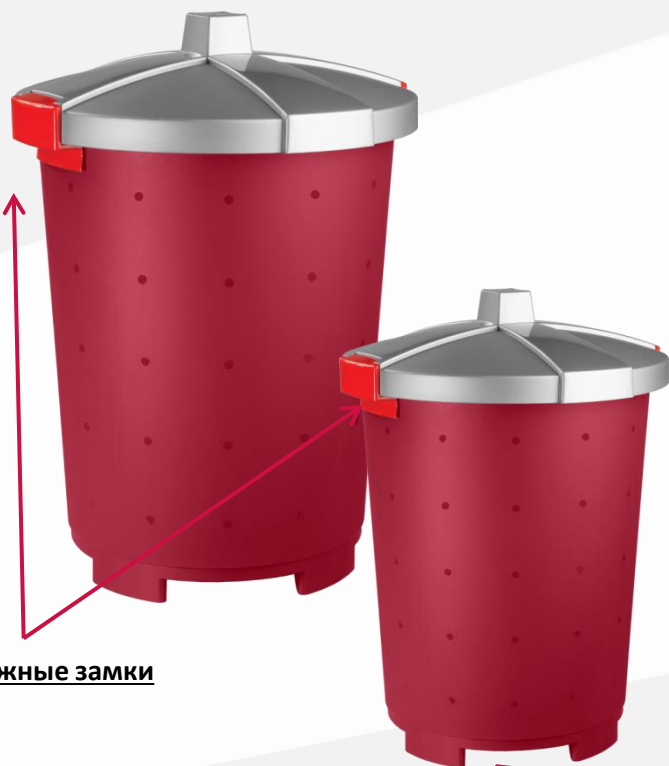

Контейнеры для корма Lucky pet 25л и 45л