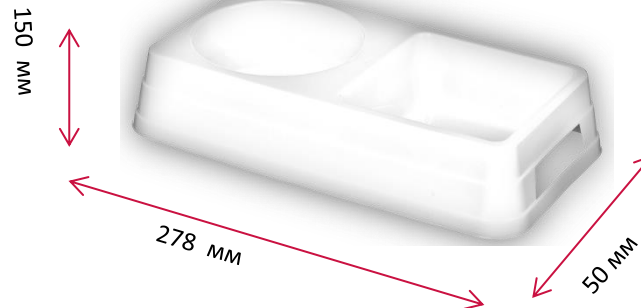

Двойная миска уникальной формы подходит и для корма, и для воды.

Миска выполнена из **пищевого пластика**, это является залогом **безопасности для здоровья** питомца.

Изготавливаются из **100% перерабатываемого** прочного безопасного полипропилена.

Скругленные углы и вместительный объём 800мл эффективно снижают разбрасывание корма и разбрызгивание воды.

Благодаря своей форме и дизайну миски Lucky Pet **легко впишутся в интерьер любого помещения.**

Устойчивы к перепадам температур. Не боятся влажности.