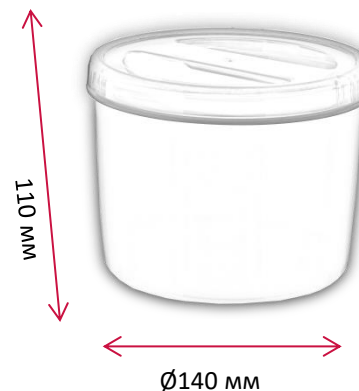

Контейнер Lucky pet 1,2л с плотно прилегающей завинчивающейся крышкой предназначена для хранения корма и лакомств для животных.

Изделие выполнено из **пищевого пластика.**

Изготавливаются из пищевого пластика – **100% перерабатываемого прочного** безопасного полипропилена.

Плотно закрывающаяся крышка предотвращает заветривание корма, попадание влаги, света и вредителей, сохраняя вкусовые качества продукта.

Контейнер может вместить от 0,5 до 1 кг корма, в зависимости от размера и формы гранул и плотности сухого корма.

Благодаря своему размеру контейнер **хорошо помещается на полке шкафа в кухне.**

Специальные углубления на крышке **облегчают ее открывание.**