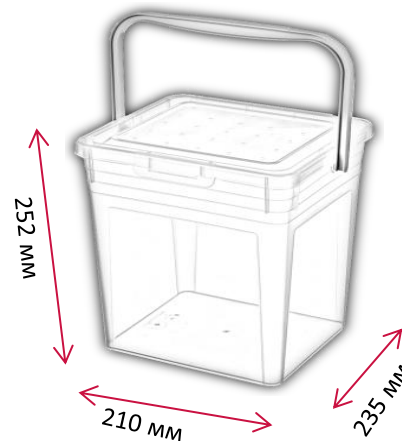

Контейнер Lucky pet 8л предназначен для хранения сухого корма или лакомства для животных.

Изготавливаются из **100% перерабатываемого** прочного безопасного полипропилена.

Изделие выполнено из **пищевого пластика**.

Контейнер может вместить от 3,5 до 6 кг корма, в зависимости от размера и формы гранул и плотности сухого корма.

Защелка не позволит контейнеру раскрыться и просыпать содержимое.

Плоская крышка позволит ставить один контейнер на другой для **экономии места**.

Цельная и прочная ручка – контейнеры **удобно** переносить или снимать с полки.

Устойчивы к перепадам температур. Не боятся влажности.